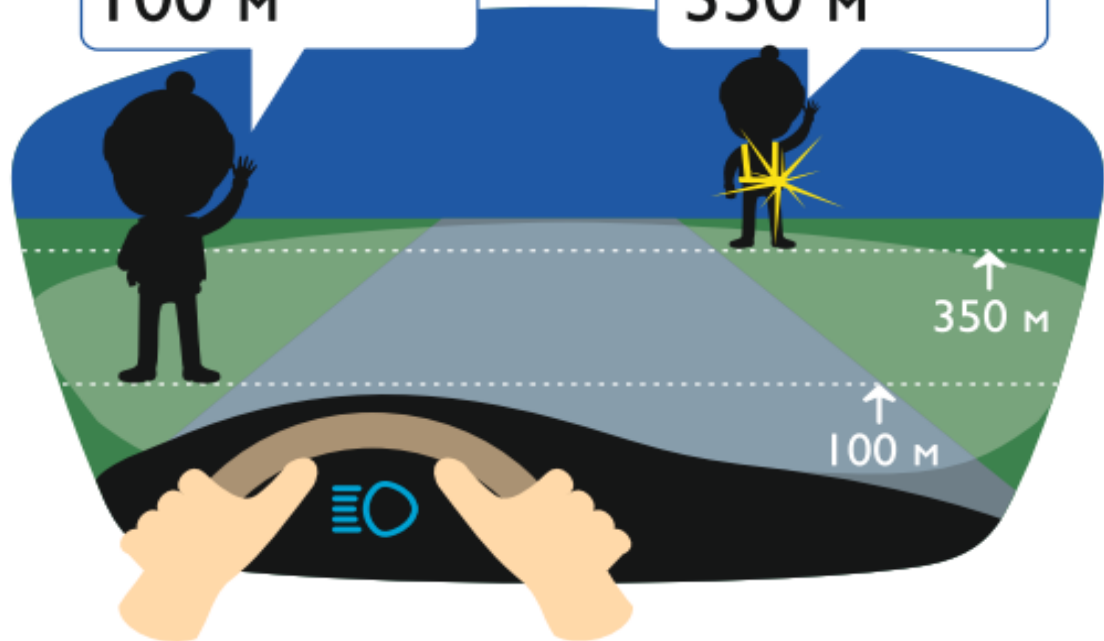

О СВЕТООТРАЖАЮЩИХ ЭЛЕМЕНТАХ

Дальний свет фар

Пешеход без световозвращающих элементов
100 м

Пешеход со световозвращающими элементами
350 м

Ближний свет фар

Пешеход без световозвращающих элементов
50 м

Пешеход со световозвращающими элементами
200 м